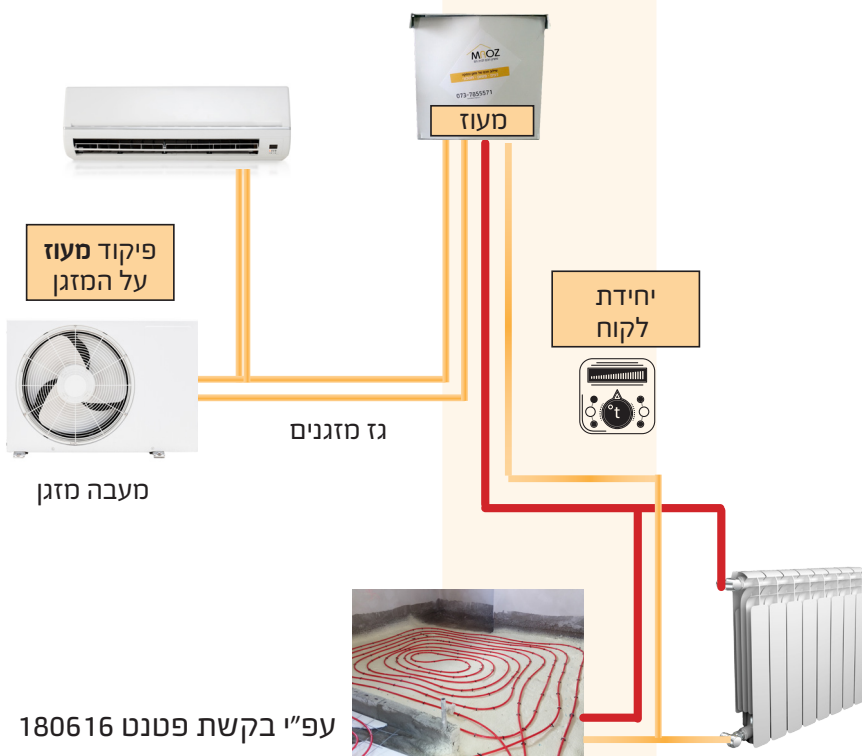

מעוז - משאבת חום קומפקטית

חימום הסקת הבית - ע"י שילוב המזגן הקיים

המכשיר מעוז

מעביר את החיסכון (70%) והעוצמה של המזגן הקיים, למי-הסחרור של ההסקה.

תאור המכשיר

המכלולים:

- יחידת מחליף-החום, המכילה משאבה, חיבורי המים, ובקרה. ממוקמת ליד מעבה המזגן
- יחידת לקוח (מסך-מגע כטיימר/טרמוסטט)
- יחידת הפעלת המזגן - הממוקמת ליד היחידה הפנימית של המזגן/עינית

התקנה

- חיבור צנרות המים והגז בין מעבה המזגן, יחידת מחליף החום ומרכזיית מי-ההסקה
- התקנת רכיבי הפיקוד

הפעלה

בעת פיקוד מיחידת הלקוח, המכשיר ידליק את המזגן בצורה הרגילה שלו על חימום, ויפעיל את המשאבה תחת בקרה, וכך מרבית החום יעבור אל מי הסחרור ולצנרת ההסקה.

תכונות

- הוספת יכולת למזגן קיים- להיות גם צ"לר
- קומפקטי - מאפשר התקנה בכל דירה
- חימום הבית בחיסכון של כ 70% מגז/חשמל
- עלות התקנה נמוכה
- **מזגן סלון - יכול לחמם דירה שלמה !**

התועלת למתקין

רווח גדול למתקין:

- העלות כוללת את ההתקנה
- קומפקטי, ומאפשר דירות שהן שוק חדש וגדול
- פיתוח מקומי, והנדסה מקומית לשירות מעמיק ומהיר
- גדלים מודולרים לפי גודל הדירה
- העלות הנמוכה מאפשרת הרחבת השוק

עלות:

נא לפנות אלינו

טל' משרד: 073-7855571, פקס משרד: 073-7855572
מצפה נטופה ד.ג. גליל תחתון 15295
מייל מכירות: Maoz.heat@gmail.com
www.Maoz-Heat.co.il

עפ"י בקשת פטנט 180616